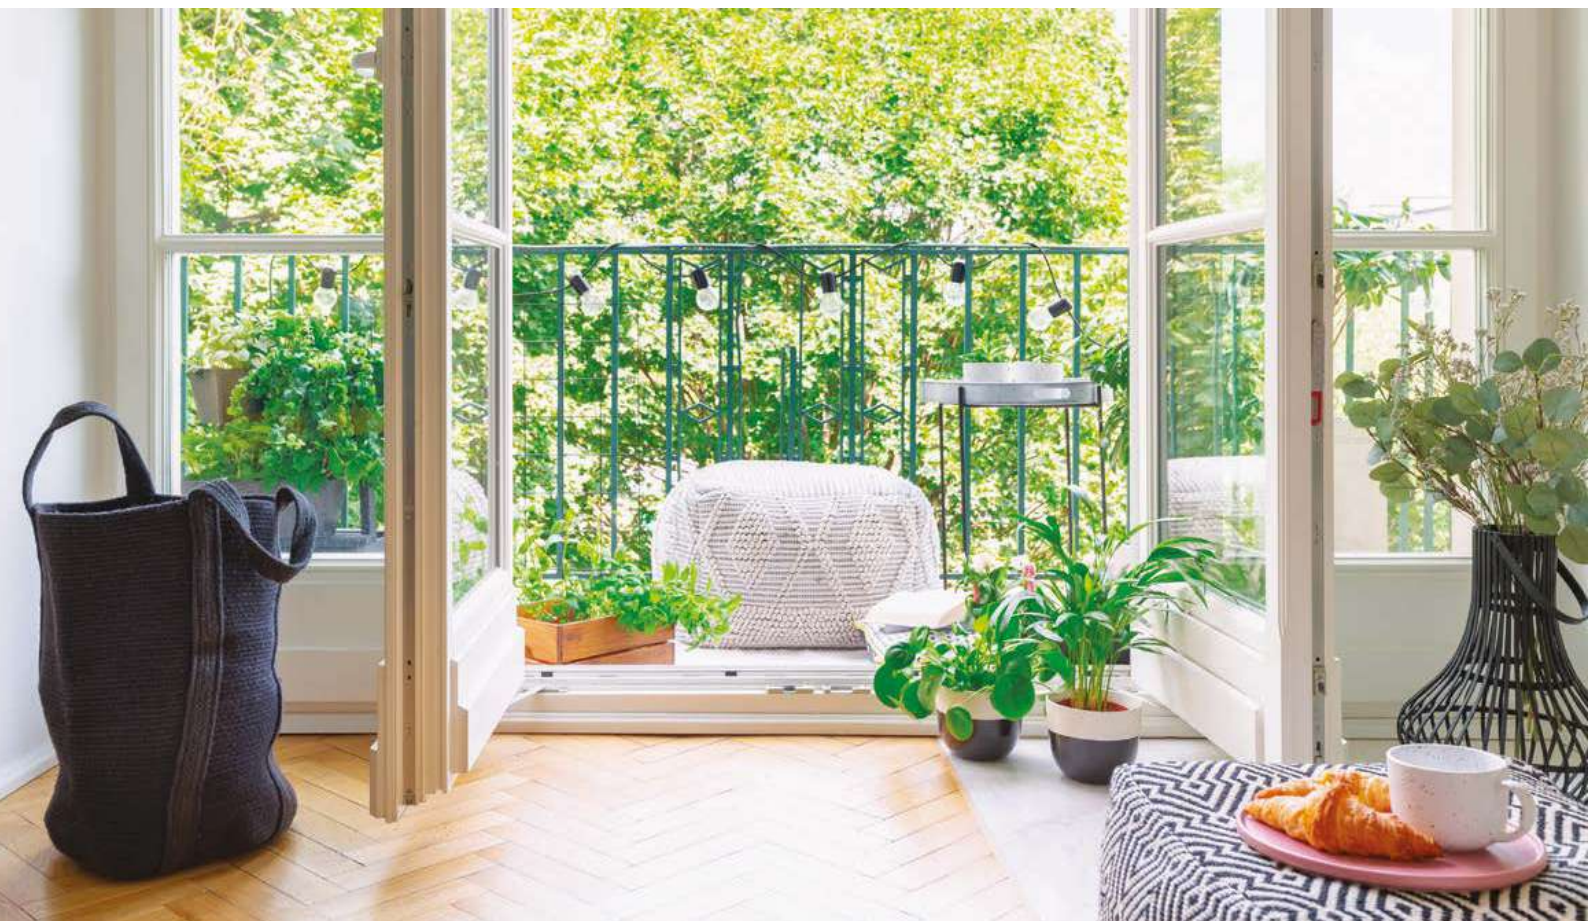

La sicurezza in casa DAITEM è una cosa seria per questo non ti lasciamo mai solo, dall'installazione a regola d'arte del prodotto, all'assistenza

Conformità europea

conforme alle norme EN50131-3 e EN50130-5

Progettato e prodotto in Europa

dalla progettazione alla realizzazione

40 anni di esperienza

1° produttore di impianti d'allarme senza fili

4 anni di garanzia

Fino a 3 anni di autonomia

Professionisti della sicurezza, sempre al tuo fianco

La soluzione di sicurezza personalizzata è possibile grazie agli Installatori Partner professionisti, esperti, qualificati e certificati dall'azienda, che offrono un servizio pre e post vendita garantito. Investiamo nel capitale umano, perché sappiamo che la professionalità specializzata, unita alla tecnologia innovativa, permette di raggiungere la soluzione di sicurezza ideale e più efficace per ogni necessità.